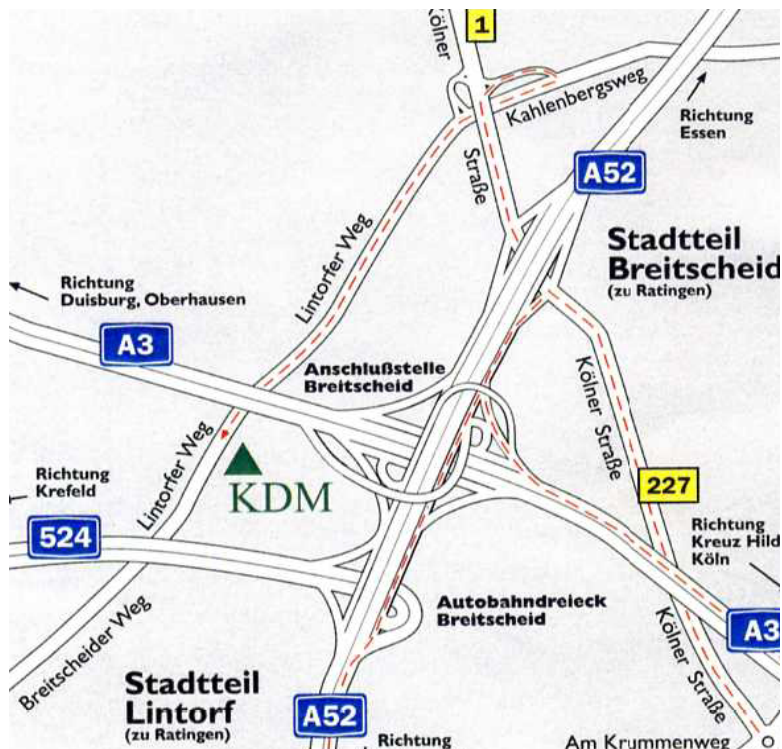

# Wegbeschreibung zur KDM GmbH Lintorfer Weg 83 40885 Ratingen

Im Kreuz Breitscheid auf die A52 Richtung Essen und sofort die Ausfahrt in Richtung Mülheim an der Ruhr nehmen.

An der Ampel links auf die Kölner (Land-)Straße, durch die Unterführung und am real-Markt rechts abfahren.

Auf der rechten Spur einordnen und an der Ampel rechts abbiegen Richtung Ratingen-Lintorf.

Der Straße so lange folgen bis die Autobahnunterführung kommt und direkt links auf das Gelände der KDM GmbH einbiegen.